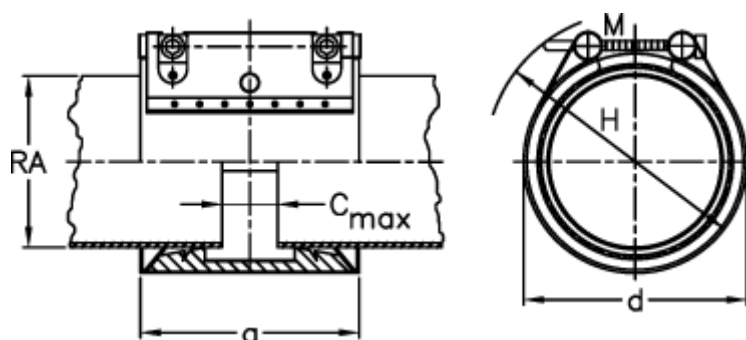

Varenummer: 025799300070
Beskrivelse: Norma Connect rørkobling
GRIP E W5 Ø=70,0 EPDM, 16 bar

Mål

a	= 98
C max med båndindlæg	= 25
d	= 90
H	= 110
M (Skrue)	= M10
Nominelt tryk (bar)	= 16
RA	= 70
RA min-RA max	= 69,0-71,0